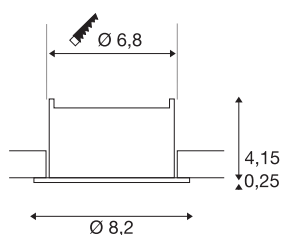

## NEW TRIA® 68

cadre de montage pour plafonnier, enfoncé, D : 8,2 H : 4,4 cm, IP 20, noir

Découvrez la nouvelle génération de notre gamme NEW TRIA® et configurez votre expérience lumineuse personnalisée. Son cadre de montage rond ou carré est un élément modulaire disponible en version inclinable, orientable et pivotante ou dans un modèle à protection IP 65 intégrale. Avec ses coloris noir, blanc, or rose et aluminium brossé, il s'intègre harmonieusement dans toutes les ambiances décoratives. Pour faciliter le montage, ce cadre de montage conçu spécialement pour un diamètre d'encastrement de 68 mm est livré avec des clips ressorts et des lames ressorts.

## INFORMATIONS TECHNIQUES

Réf.	1007451
Code IP	IP 20
Montage	Encastrément
Détails de montage	Plafond
Coloris	noir
Hauteur	4.4 cm
Diamètre	8.2 cm
Poids net	0.08 kg
Poids brut	0.086 kg
Forme de découpe	rond
Diamètre d'encastrement	6.8 cm