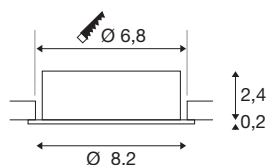

## NEW TRIA® 68

encastré de plafond, rond, max. 10 W GU10, aluminium

Découvrez la nouvelle génération de notre encastré de plafond NEW TRIA® à la modularité accrue pour personnaliser votre expérience lumineuse. Certains best-sellers, comme le NEW TRIA® 68 en version GU10, existent également en kit complet. Grâce à sa source LED interchangeable et ses trois élégants coloris de boîtier (noir/blanc/-aluminium), il vous garantit de pouvoir réaliser toute une palette d'aménagements décoratifs. Sa plage d'inclinaison permet d'orienter sa belle lumière avec une grande flexibilité. Et le cadre de montage 68 mm fourni assure l'installation aussi simple que rapide des downlights.

## INFORMATIONS TECHNIQUES

Réf.	1007370
Douille	GU10
Source	LED GU10 51mm
Nombre de douilles	1
Lampes incluses	Non
Plage d'inclinaison	30 °
Orientable ou inclinable	inclinable
Code IP	IP 20
Classe de résistance aux chocs	IK 02
Résistance aux chocs	0.2 Joule
Montage	Encastrement
Détails de montage	Plafond
Tension nominale primaire	220-240V ~50/60Hz
Classe de protection	II
Puissance en watts	10 W
Coloris	alu
Hauteur	2.6 cm
Diamètre	8.2 cm
Poids net	0.1 kg
Poids brut	0.107 kg
Forme de découpe	rond
Profondeur d'encastrement	6.5 cm

Diamètre d'encastrement	6.8 cm
-------------------------	--------