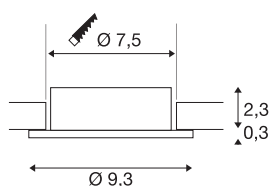

NEW TRIA® 75

cadre de montage pour plafonnier, D : 9,3 H : 2,6 cm, IP 20, blanc

Découvrez la nouvelle génération de notre gamme NEW TRIA® et configurez votre expérience lumineuse personnalisée. Son cadre de montage est un élément modulaire disponible en version inclinable, orientable et pivotante ou dans un modèle à protection IP 65 intégrale. Avec ses coloris noir, blanc, or rose et aluminium brossé, il s'intègre harmonieusement dans toutes les ambiances décoratives. Pour faciliter le montage, ce cadre de montage conçu spécialement pour un diamètre d'encastrement de 75 mm est livré avec des clips ressorts et des lames ressorts.

INFORMATIONS TECHNIQUES

Réf.	1007342
Code IP	IP 20
Montage	Encastrément
Détails de montage	Plafond
Coloris	blanc
Hauteur	2.6 cm
Diamètre	9.3 cm
Poids net	0.08 kg
Poids brut	0.086 kg
Forme de découpe	rond
Diamètre d'encastrement	7.5 cm