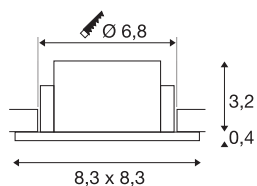

NEW TRIA® 68

cadre de montage pour plafonnier, L : 8,3 l : 8,3 H : 3,55 cm, IP 65, verre inclus, blanc

Découvrez la nouvelle génération de notre gamme NEW TRIA® et configurez votre expérience lumineuse personnalisée. Son cadre de montage rond ou carré est un élément modulaire disponible en version inclinable, orientable et pivotante ou dans un modèle à protection IP 65 intégrale. Avec ses coloris noir, blanc, or rose et aluminium brossé, il s'intègre harmonieusement dans toutes les ambiances décoratives. Pour faciliter le montage, ce cadre de montage conçu spécialement pour un diamètre d'encastrement de 68 mm est livré avec des clips ressorts et des lames ressorts.

INFORMATIONS TECHNIQUES

Réf.	1007339
Code IP	IP 65
Montage	Encastrément
Détails de montage	Plafond
Coloris	blanc
Longueur	8.3 cm
Largeur	8.3 cm
Hauteur	3.55 cm
Poids net	0.11 kg
Poids brut	0.118 kg
Forme de découpe	rond
Diamètre d'encastrement	6.8 cm