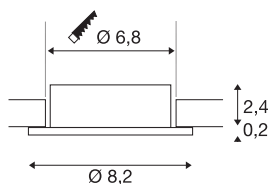

NEW TRIA® 68

cadre de montage pour plafonnier, D : 8,2 H : 2,6 cm, IP 20, or rose

Découvrez la nouvelle génération de notre gamme NEW TRIA® et configurez votre expérience lumineuse personnalisée. Son cadre de montage rond ou carré est un élément modulaire disponible en version inclinable, orientable et pivotante ou dans un modèle à protection IP 65 intégrale. Avec ses coloris noir, blanc, or rose et aluminium brossé, il s'intègre harmonieusement dans toutes les ambiances décoratives. Pour faciliter le montage, ce cadre de montage conçu spécialement pour un diamètre d'encastrement de 68 mm est livré avec des clips ressorts et des lames ressorts.

INFORMATIONS TECHNIQUES

| | |
|-------------------------|--------------|
| Réf. | 1007334 |
| Code IP | IP 20 |
| Montage | Encastrément |
| Détails de montage | Plafond |
| Coloris | doré |
| Hauteur | 2.6 cm |
| Diamètre | 8.2 cm |
| Poids net | 0.06 kg |
| Poids brut | 0.064 kg |
| Forme de découpe | rond |
| Diamètre d'encastrement | 6.8 cm |