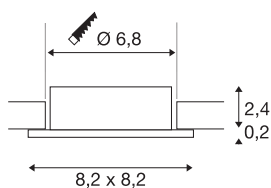

NEW TRIA® 68

cadre de montage pour plafonnier, L : 8,2 I : 8,2 H : 2,6 cm, IP 20, or rose

Découvrez la nouvelle génération de notre gamme NEW TRIA® et configurez votre expérience lumineuse personnalisée. Son cadre de montage rond ou carré est un élément modulaire disponible en version inclinable, orientable et pivotante ou dans un modèle à protection IP 65 intégrale. Avec ses coloris noir, blanc, or rose et aluminium brossé, il s'intègre harmonieusement dans toutes les ambiances décoratives. Pour faciliter le montage, ce cadre de montage conçu spécialement pour un diamètre d'encastrement de 68 mm est livré avec des clips ressorts et des lames ressorts.

INFORMATIONS TECHNIQUES

Réf.	1007331
Code IP	IP 20
Montage	Encastrément
Détails de montage	Plafond
Coloris	doré
Longueur	8.2 cm
Largeur	8.2 cm
Hauteur	2.6 cm
Poids net	0.06 kg
Poids brut	0.064 kg
Forme de découpe	rond
Diamètre d'encastrement	6.8 cm