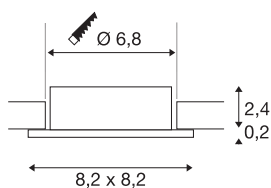

NEW TRIA® 68

cadre de montage pour plafonnier, L : 8,2 l : 8,2 H : 2,6 cm, IP 20, blanc

Découvrez la nouvelle génération de notre gamme NEW TRIA® et configurez votre expérience lumineuse personnalisée. Son cadre de montage rond ou carré est un élément modulaire disponible en version inclinable, orientable et pivotante ou dans un modèle à protection IP 65 intégrale. Avec ses coloris noir, blanc, or rose et aluminium brossé, il s'intègre harmonieusement dans toutes les ambiances décoratives. Pour faciliter le montage, ce cadre de montage conçu spécialement pour un diamètre d'encastrement de 68 mm est livré avec des clips ressorts et des lames ressorts.

INFORMATIONS TECHNIQUES

Réf.	1007328
Code IP	IP 20
Montage	Encastrément
Détails de montage	Plafond
Coloris	blanc
Longueur	8.2 cm
Largeur	8.2 cm
Hauteur	2.6 cm
Poids net	0.06 kg
Poids brut	0.064 kg
Forme de découpe	rond
Diamètre d'encastrement	6.8 cm