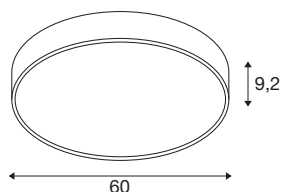

## MEDO® PRO 60

applique et plafonnier, rond, 3000/4000 K, 37 W, DALI, Touch, 70°, UGR < 19, DC, blanc

Avec le MEDO® PRO DC, vous bénéficiez de tous les avantages techniques du MEDO® PRO en version prismatique avec UGR < 19. Il est pilotable par DALI et vous séduira par sa durée de vie L80B10@50 000 h, son efficacité énergétique éligible à subvention dès 120 lm/W et sa part de lumière indirecte accrue. Et l'efficacité est également au rendez-vous lors de son installation. En effet, grâce à notre système EasyBase, celle-ci est ultra-rapide. Un indice de protection renforcé IP50 et un indice de rendu des couleurs exceptionnel IRC > 90 vous assurent une qualité hors norme. Les deux élégants coloris de boîtier produisent des aménagements personnalisés, tout comme l'interrupteur CCT qui permet de choisir entre 3000 K et 4000 K. Le MEDO® PRO DC vous offre, en plus, l'assurance de continuer à voir où vous marchez en cas de coupure de l'alimentation électrique, grâce à son driver DC intégré.

## INFORMATIONS TECHNIQUES

Réf.	1006418
Code IP	IP 50
Classe de résistance aux chocs	IK 02
Résistance aux chocs	0.2 Joule
Montage	En saillie
Détails de montage	Plafond, Plafond avec accessoires, Applique
Variable	Oui
Technologie de variation de l'éclairage	DALI, Touch
Tension nominale primaire	220-240V ~50/60Hz
Courant / tension secondaire	1000 mA
Classe de protection	I
Puissance en watts	37 W
Température ambiante	25 °C
Température ambiante minimale	-25 °C
Température ambiante maximale	45 °C
Réseau Puissance de veille assignée	0.15 W
Nombre de luminaires sur LS B16A	22
Nombre de luminaires sur LS C16A	36
Hauteur du courant d'appel	28 A
Durée du courant d'appel	165 µs
Effet stroboscopique (SVM)	0.05
Lumen	5000/5100 lm

Température de couleur	3000/4000 Kelvin
Angle de rayonnement	80 °
Coloris	blanc
IRC	90
UGR ≤	19
Données LXXBXX	L80B10
Durée de vie	50000 h
Risk Group	1
Hauteur	9.2 cm
Diamètre	60 cm
Poids net	4.6 kg
Poids brut	4.922 kg