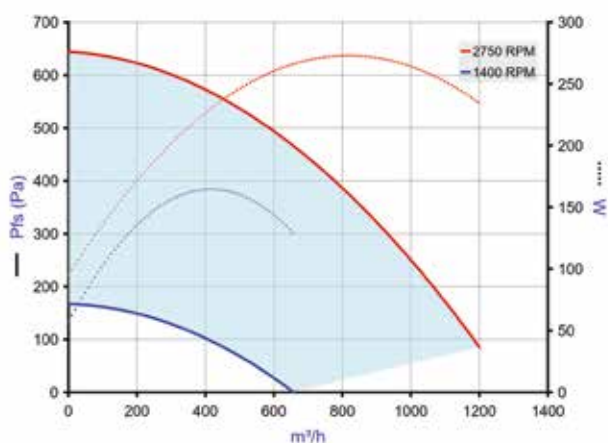

Courbes

- > Courbes aérauliques établies selon la norme NF EN ISO 5801.
- > P (Pa) = Pression statique.
- > P(W) = puissance consommée.

EasyVEC-Compact-1000