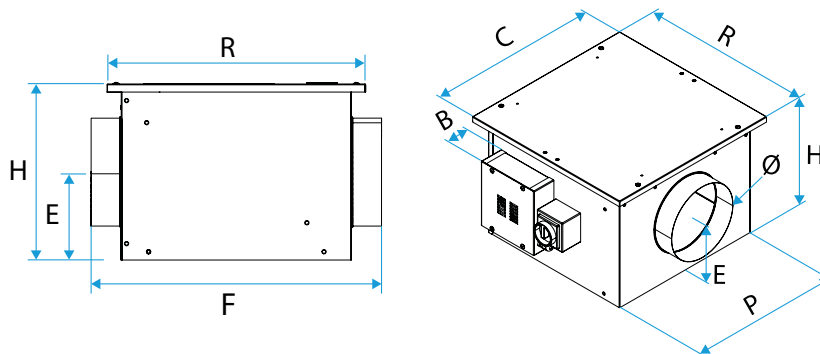

Services associés

Mise en service

Données générales

Références	Matière de l'isolant	Type de moteur
11034024	-	EC

Données dimensionnelles

Références	B (mm)	H (mm)	P (mm)	C (mm)	Ø (mm)	E (mm)	F (mm)	R (mm)	Poids (kg)
11034024	93	352	477	532	250	177	588	532	14