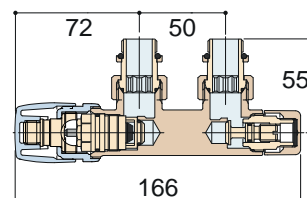

ROBINET ILHINA À ÉQUERRE ENTRAXE 50 MM DROITE
THERMOSTATISABLES - CHROMÉE POLI

Cuivre Ø 12-14-15	Multicouche Ø 16
Code KIRDCCH	Code KIRCDMCH