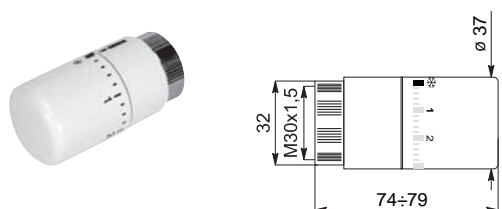

■ ERRATUM

Contrairement aux indications du catalogue 2022, page 97, les raccords sont

- soit compatible avec des tubes Cuivre,
- soit pour des tubes multicouches $\varnothing 16$.

Il n'y a donc aucune référence concernant le raccordement des tubes PER $\varnothing_{ext} 16 \times \varnothing_{int} 12,5$

■ Destination des produits

La robinetterie est adaptée aux sèche-serviettes des gammes WELA, HITA et MAHANA hydrauliques et dans les couleurs du nuancier (sur demande).

■ Têtes thermostatiques à bulbe liquide

Ces accessoires sont compatibles avec les têtes des robinets de la gamme ELEGANCE ILHINA

KIT TÊTE THERMOSTATIQUE À LIQUIDE - BLANC
Conforme à UNI EN 215:2007

Code de commande | TTI