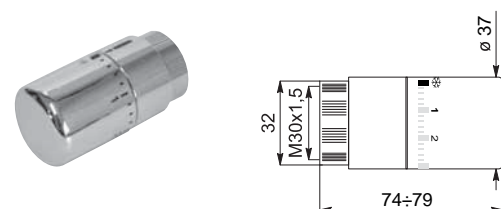

KIT TÊTE THERMOSTATIQUE À LIQUIDE - POLI Conforme à
UNI EN 215:2007

Code de commande | TTICH

■ Kit de robinet équerre thermostatizable à commande manuelle

Le kit contient :

- un robinet équerre thermostatizable à pré-réglage,
- un coude
- et une paire de raccords pour tube en cuivre ($\varnothing 12-14-15$) ou Multicouches ($\varnothing 16 \times 2$).

Les codes reportés dans le tableau se réfèrent aux modèles de couleur BLANC R01-RAL 9010 et CHROME.

Les accessoires de couleurs différentes du standard blanc R01 Ral 9010 sont livrés uniquement si ils sont commandés en même temps que le radiateur assorti.

Pour des couleurs différentes, la plus-value sera de +30%, avec un délai de 3 semaines environ.