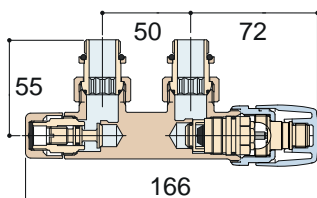

ROBINET ILHINA À ÉQUERRE ENTRAXE 50 MM DROITE
THERMOSTATISABLES - CHROMÉE POLI

Cuivre Ø 12-14-15	Multicouche Ø 16
Code KIRDCCH	Code KIRCDMCH