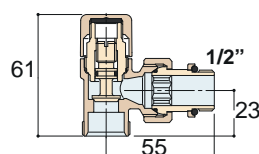

ROBINETS ILHINA À ÉQUERRE
THERMOSTATISABLES - CHROME POLI

Cuivre $\varnothing 12-14-15$	Multicouche $\varnothing 16$
Code K115ECCH	Code K115EMCCH