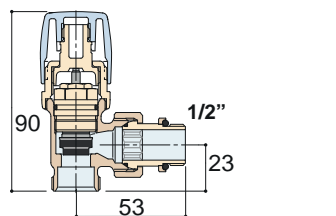

ROBINETS ILHINA À ÉQUERRE
THERMOSTATISABLES - CHROME POLI

Cuivre $\varnothing 12-14-15$	Multicouche $\varnothing 16$
Code K115ECCH	Code K115EMCCH