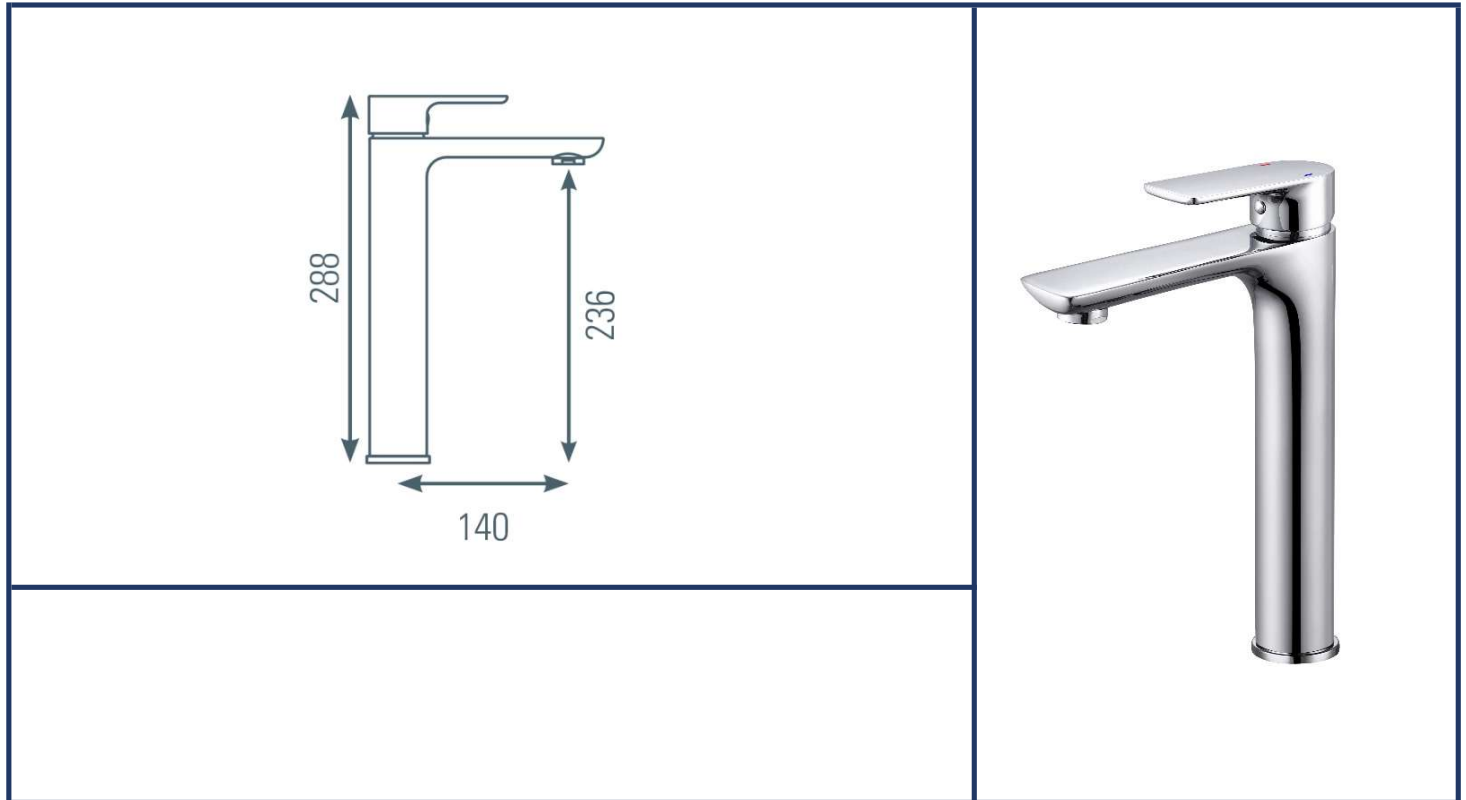

famille	SALLE DE BAINS
type	mitigeur LAVABO
série	DILO
code	DIL17

TheWa[®]
PROFESSIONAL
 by **thermador**

couleur	chromé	cartouche	céramique Ø35mm (réf. RO1026)
bec	fixe - saillie 14cm	ACS	oui
aérateur	M24/100	certifié NF	non
fixation	écrou central à serrage rapide	ECAU	non
flexibles	inox F3/8"	économie d'eau	-
basette/embase	métal chromé Ø48mm		-
poids		économie d'énergie	-
poignée	métal		
vidage	vidage clic-clac ABS NF sans trop plein (sans lanterne)	limiteur de température	non