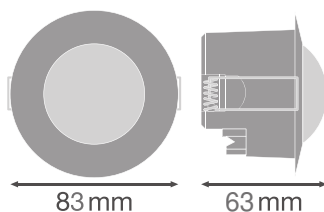

FICHE PRODUIT

SENSOR CEILING FLUSH 360DEG IP20 WT

SENSOR CEILING FLUSH IP20 | Cellule de détection de présence et luminosité pour montage en saillie au plafond

Zones d'application

- Intérieur
- Escaliers
- Sous-sol
- Toilettes

DONNÉES TECHNIQUES

DONNÉES ÉLECTRIQUES

Tension nominale	220...240 V
Fréquence du réseau	50...60 Hz
Classe de protection	II

DIMENSIONS ET POIDS

Diamètre	83 mm
Hauteur	63.00 mm
Poids du produit	80,00 g

Matériau & couleurs

Couleur du produit	Blanc
Matériau de corps	Polycarbonate (PC)
Teneur en mercure	0.0 mg

APPLICATION & MONTAGE

Plage de température ambiante	-20...+40 °C
Plage de température de stockage	-25...+70 °C
Type de connexion	Bornier à vis, 3 pôles
Type de protection	IP20
Gradable	Non
Montage	Encastré
Emplacement montage	Plafond

CERTIFICATS ET NORMES

Normes	CE / EAC / UKCA
--------	-----------------

TÉLÉCHARGEMENTS

Documents and certificates	
	User instruction
	Declarations Of Conformity CE

DONNÉES LOGISTIQUES

Code produit	Unité d'emballage (Pièces/Unité)	Dimensions (longueur x largeur x hauteur)	Poids approximatif	Volume
4058075240315	Etui carton fermé 1	90 mm x 90 mm x 72 mm	106.00 g	0.58 dm ³
4058075240322	Carton de regroupement 8	190 mm x 190 mm x 160 mm	1163.00 g	5.78 dm ³