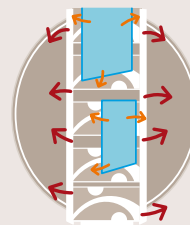

### Façade galbée et chauffante en verre SGG Securit

Une innovation exclusive, développée par St Gobain. Cette innovation offre une parfaite transparence grâce à une fine couche d'étain invisible déposée sur le verre.

### Un double système chauffant (verres + mâts verticaux) pour une qualité de chaleur incomparable

- ▶ Avec sa technologie Duo Système, Poème offre des serviettes sèches et chaudes tout en chauffant la salle de bains !
- ▶ Les verres assurent 50 % environ de la puissance de Poème, hors soufflerie.
- ▶ En cas de besoin, les résistances intégrées dans les mâts verticaux procurent automatiquement, pendant le temps nécessaire, les 50 % complémentaires.