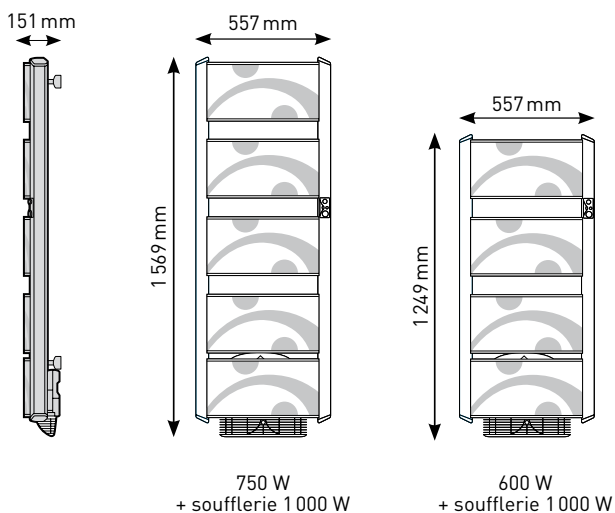

## COTE D'ENCOMBREMENT ET D'INSTALLATION

|       | Puissance (W)   | Poids (kg) | Référence |
|-------|-----------------|------------|-----------|
| Poème | 600 W + 1 000 W | 17,5       | 496 161   |
|       | 750 W + 1 000 W | 21,2       | 496 171   |