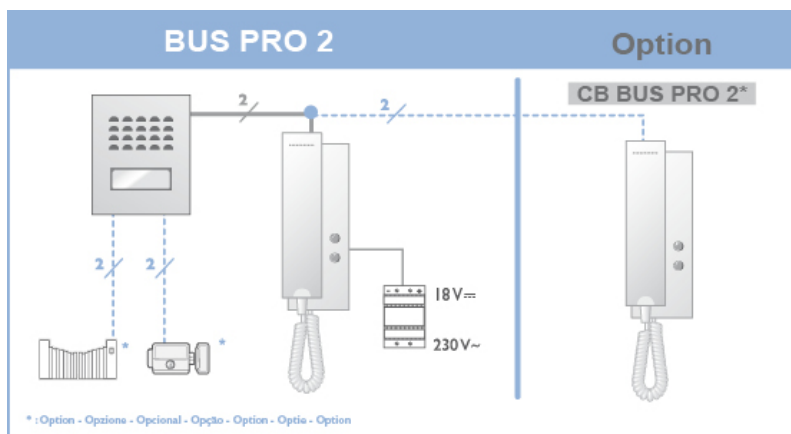

BUS PRO 2

Interphone sur 2 fils

Portier audio avec une platine de rue en saillie avec visière de protection. Commande d'une gâche et d'un automatisme de portail en deux fils seulement. Possibilité de le modifier simplement en bi-familial (pour deux appartements) tout en gardant la même platine de rue avec un combiné supplémentaire CB BUS PRO 2.

LES PRODUITS

- Installation simplement sur 2 fils, pour toutes les fonctions entre la platine de rue et le combiné
- Une touche sur la droite permet la commande d'un ouvre porte (la commande d'une gâche ou d'une serrure électrique et d'un automatisme de portail)
- Une touche sur la droite permet l'appel sur un autre combiné
- Possibilité de le modifier simplement en bi-familial (pour deux appartements) tout en gardant la même platine de rue
- Bouton d'appel et porte étiquette lumineux
- Visière incluse
- Ne nécessite pas de transformateur supplémentaire pour la commande d'une gâche ou serrure électrique

Photo non contractuelle

CARACTERISTIQUES TECHNIQUES :

Combiné mural :

- Câblage : 2 fils entre le combiné et la platine de rue
- Sonnerie : 1 mélodie modulée
- Alimentation : adaptateur 18V DC modulaire
- Couleur : Blanc
- Dimensions : 210(h.) x 70(l.) x 40(p.) mm

Platine de rue saillie :

- Alimentation : par le combiné
- Couleur : Gris aluminium
- Dimensions : 120(h.) x 100(l.) x 30(p.) mm

710008

3345117100081

CFI-Extel France

Allée de Fétan - CS 70321 - 01603 Trévoux Cédex - Tél. : 04 74 08 96 00 - Fax : 04 74 00 26 44 - cfi@cfi-extel.com