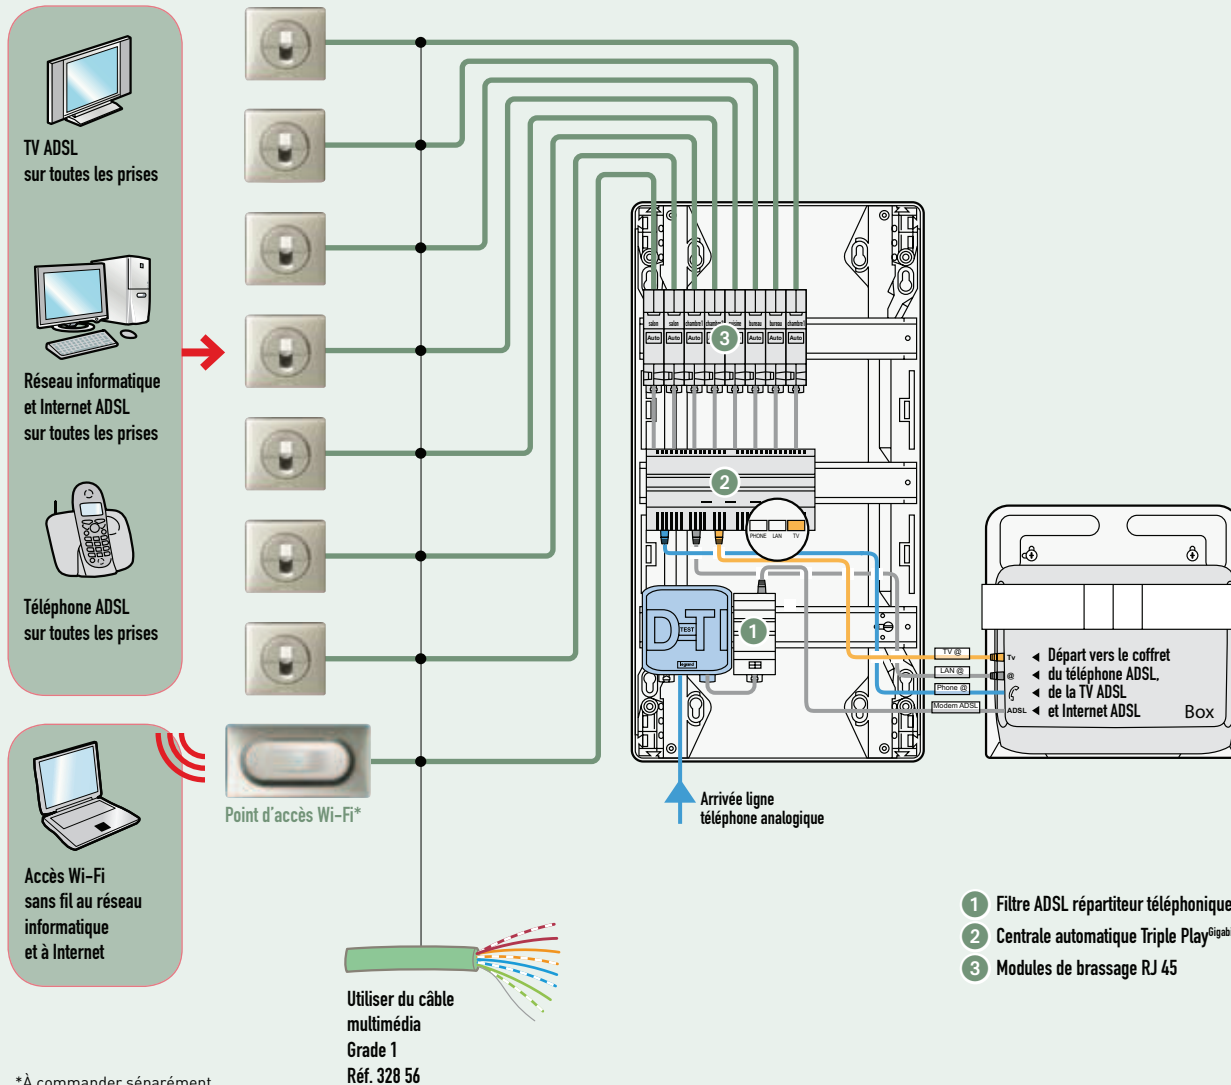

TV, INFORMATIQUE, INTERNET ET TÉLÉPHONE ADSL SUR LA MÊME PRISE RJ 45 SIMPLE FTP

Reconnaissance automatique
du média ADSL sur 8 prises RJ 45*
ou points d'accès Wi-Fi*

*À commander séparément